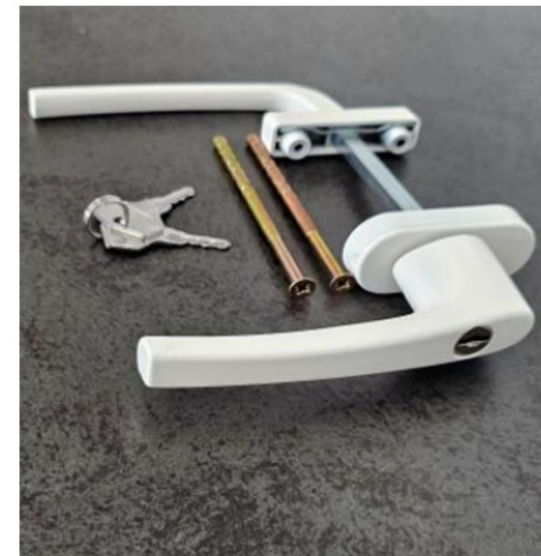

# НАЖИМНЫЕ ГАРНИТУРЫ NOVOLINE

**КАЧЕСТВЕННЫЕ МЕХАНИЗМЫ РАССЧИТАНЫ  
НА ДЕСЯТКИ ТЫСЯЧ ЦИКЛОВ ОТКРЫВАНИЯ-  
ЗАКРЫВАНИЯ**

**Надежное крепление стяжными винтами** проходит насквозь через все полотно двери, стягивая обе ответные части гарнитура (снаружи и изнутри). Это обеспечивает максимальную прочность и устойчивость к вырыванию.