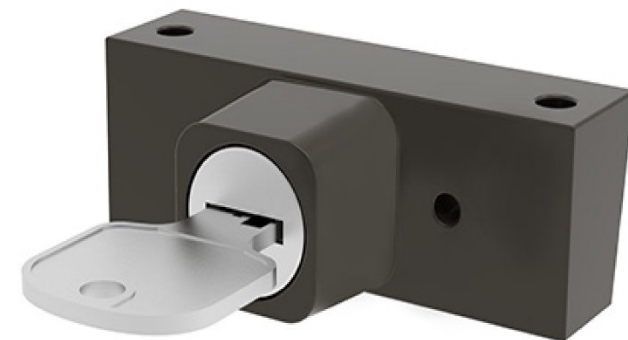

ЗАМКИ БЕЗОПАСНОСТИ NOVOLINE ПОЛУЧИЛИ ОФИЦИАЛЬНЫЙ СЕРТИФИКАТ СООТВЕТСТВИЯ ГОСТ!

Применяются для
безопасности детей

Замок-блокиатор
позволяет в закрытом
состоянии
использовать функцию
проветривания и не
позволяет при этом
распахнуть на себя
окно

СИСТЕМА ДОБРОВОЛЬНОЙ СЕРТИФИКАЦИИ
«ПРОГРЕСС»

ФЕДЕРАЛЬНОЕ АГЕНТСТВО ПО ТЕХНИЧЕСКОМУ РЕГУЛИРОВАНИЮ И МЕТРОЛОГИИ

СЕРТИФИКАТ СООТВЕТСТВИЯ

Регистрационный номер РОСС RU.32766.04ПГС0.ОС02.02435

Срок действия с 23.05.2025 по 22.05.2028 № 0074278

ОРГАН ПО СЕРТИФИКАЦИИ № РОСС RU.32766.04ПГС0.ОС02, Общество с ограниченной ответственностью "Прогресс". Адрес: Россия, 111524, г. Москва, вн. тер. г. муниципальный округ Перово, ул. Электродная, д. 2 стр. 34, помеш. 19/3, ИНН: 7733398635, ОГРН: 1227700834613, e-mail: progress.reestr@yandex.ru

ПРОДУКЦИЯ Замки безопасности, обеспечивающие блокировку открывания створки окна, марка «NOVOLINE». Серийный выпуск.

СООТВЕТСТВУЕТ ТРЕБОВАНИЯМ НОРМАТИВНЫХ ДОКУМЕНТОВ

ГОСТ 5089-2011 (класс 1,2), ГОСТ 9.303-84, ГОСТ 538-2014

код ОК
034-2014
(КПЕС 2008)
25.72.14.120

код ТН ВЭД
8301409000

СЕРТИФИКАТ ВЫДАН Обществу с ограниченной ответственностью «Торговый дом ССК», Адрес: Россия, 446436, Самарская область, г. Кинель, ул. 50 лет Октября, дом 82, кв. 7, ИНН: 6312154455, ОГРН: 1156313060310, телефон: 8 (846) 977-77-33, электронная почта: snab@siskindustry.ru

НА ОСНОВАНИИ Протокол испытаний (исследований) №2944-ПРО/25 от 22.05.2025, Испытательная лаборатория ООО «Прогресс», аттестат аккредитации №РОСС RU.32766.04ПГС0.ИЛ01 от 2023-01-17

ДОПОЛНИТЕЛЬНАЯ ИНФОРМАЦИЯ Схема сертификации: 2с (ГОСТ Р 53603-2020. Оценка соответствия. Схемы сертификации продукции в Российской Федерации).

Руководитель органа

М.И. Ильина
подпись

М.И. Ильина
инициалы, фамилия

Эксперт

Д.М. Зиновьев
подпись

Д.М. Зиновьев
инициалы, фамилия

Сертификат не применяется при обязательной сертификации